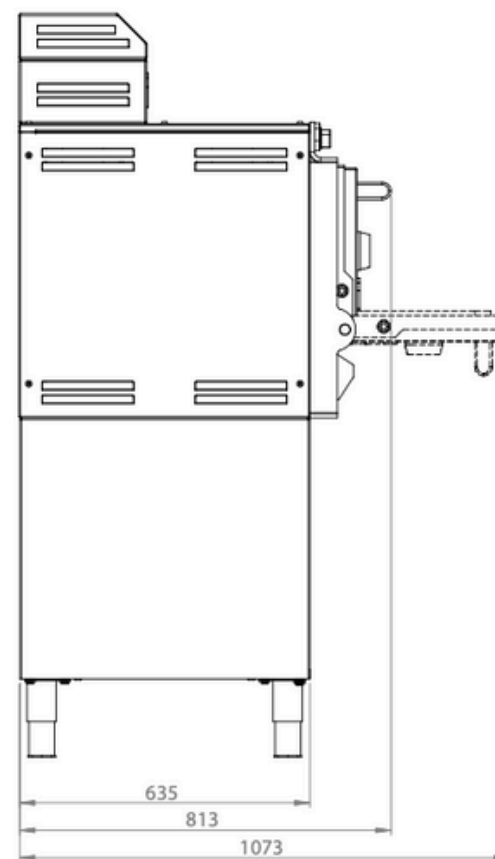

MODELOS Y CARACTERÍSTICAS

MODELO	DESCRIPCIÓN
HMB 75	HORNO MIBRASA HMB 75
HMB 110	HORNO MIBRASA HMB 110
HMB160	HORNO MIBRASA HMB 160

Cortafuegos

*Modelo HMB

*Armario bajo

HMB

MODELOS Y CARACTERÍSTICAS

MODELO	DESCRIPCIÓN
AB 75	ARMARIO BAJO HMB 75
AB 110	ARMARIO BAJO HMB 110
AB 160	ARMARIO BAJO HMB 160

NEGRO

AMARILLO

ROJO

AZUL

Dimensiones en mm