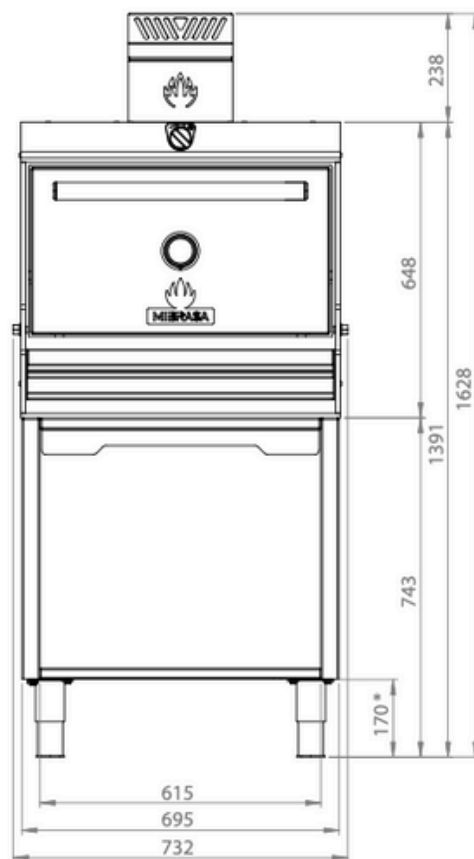

MODELOS Y CARACTERÍSTICAS

MODELO	DESCRIPCIÓN
HMB 75	HORNO MIBRASA HMB 75
HMB 110	HORNO MIBRASA HMB 110
HMB160	HORNO MIBRASA HMB 160

Cortafuegos

*Modelo HMB

*Armario bajo

HMB

MODELOS Y CARACTERÍSTICAS

MODELO	DESCRIPCIÓN
AB 75	ARMARIO BAJO HMB 75
AB 110	ARMARIO BAJO HMB 110
AB 160	ARMARIO BAJO HMB 160

NEGRO

AMARILLO

ROJO

AZUL

Dimensiones en mm